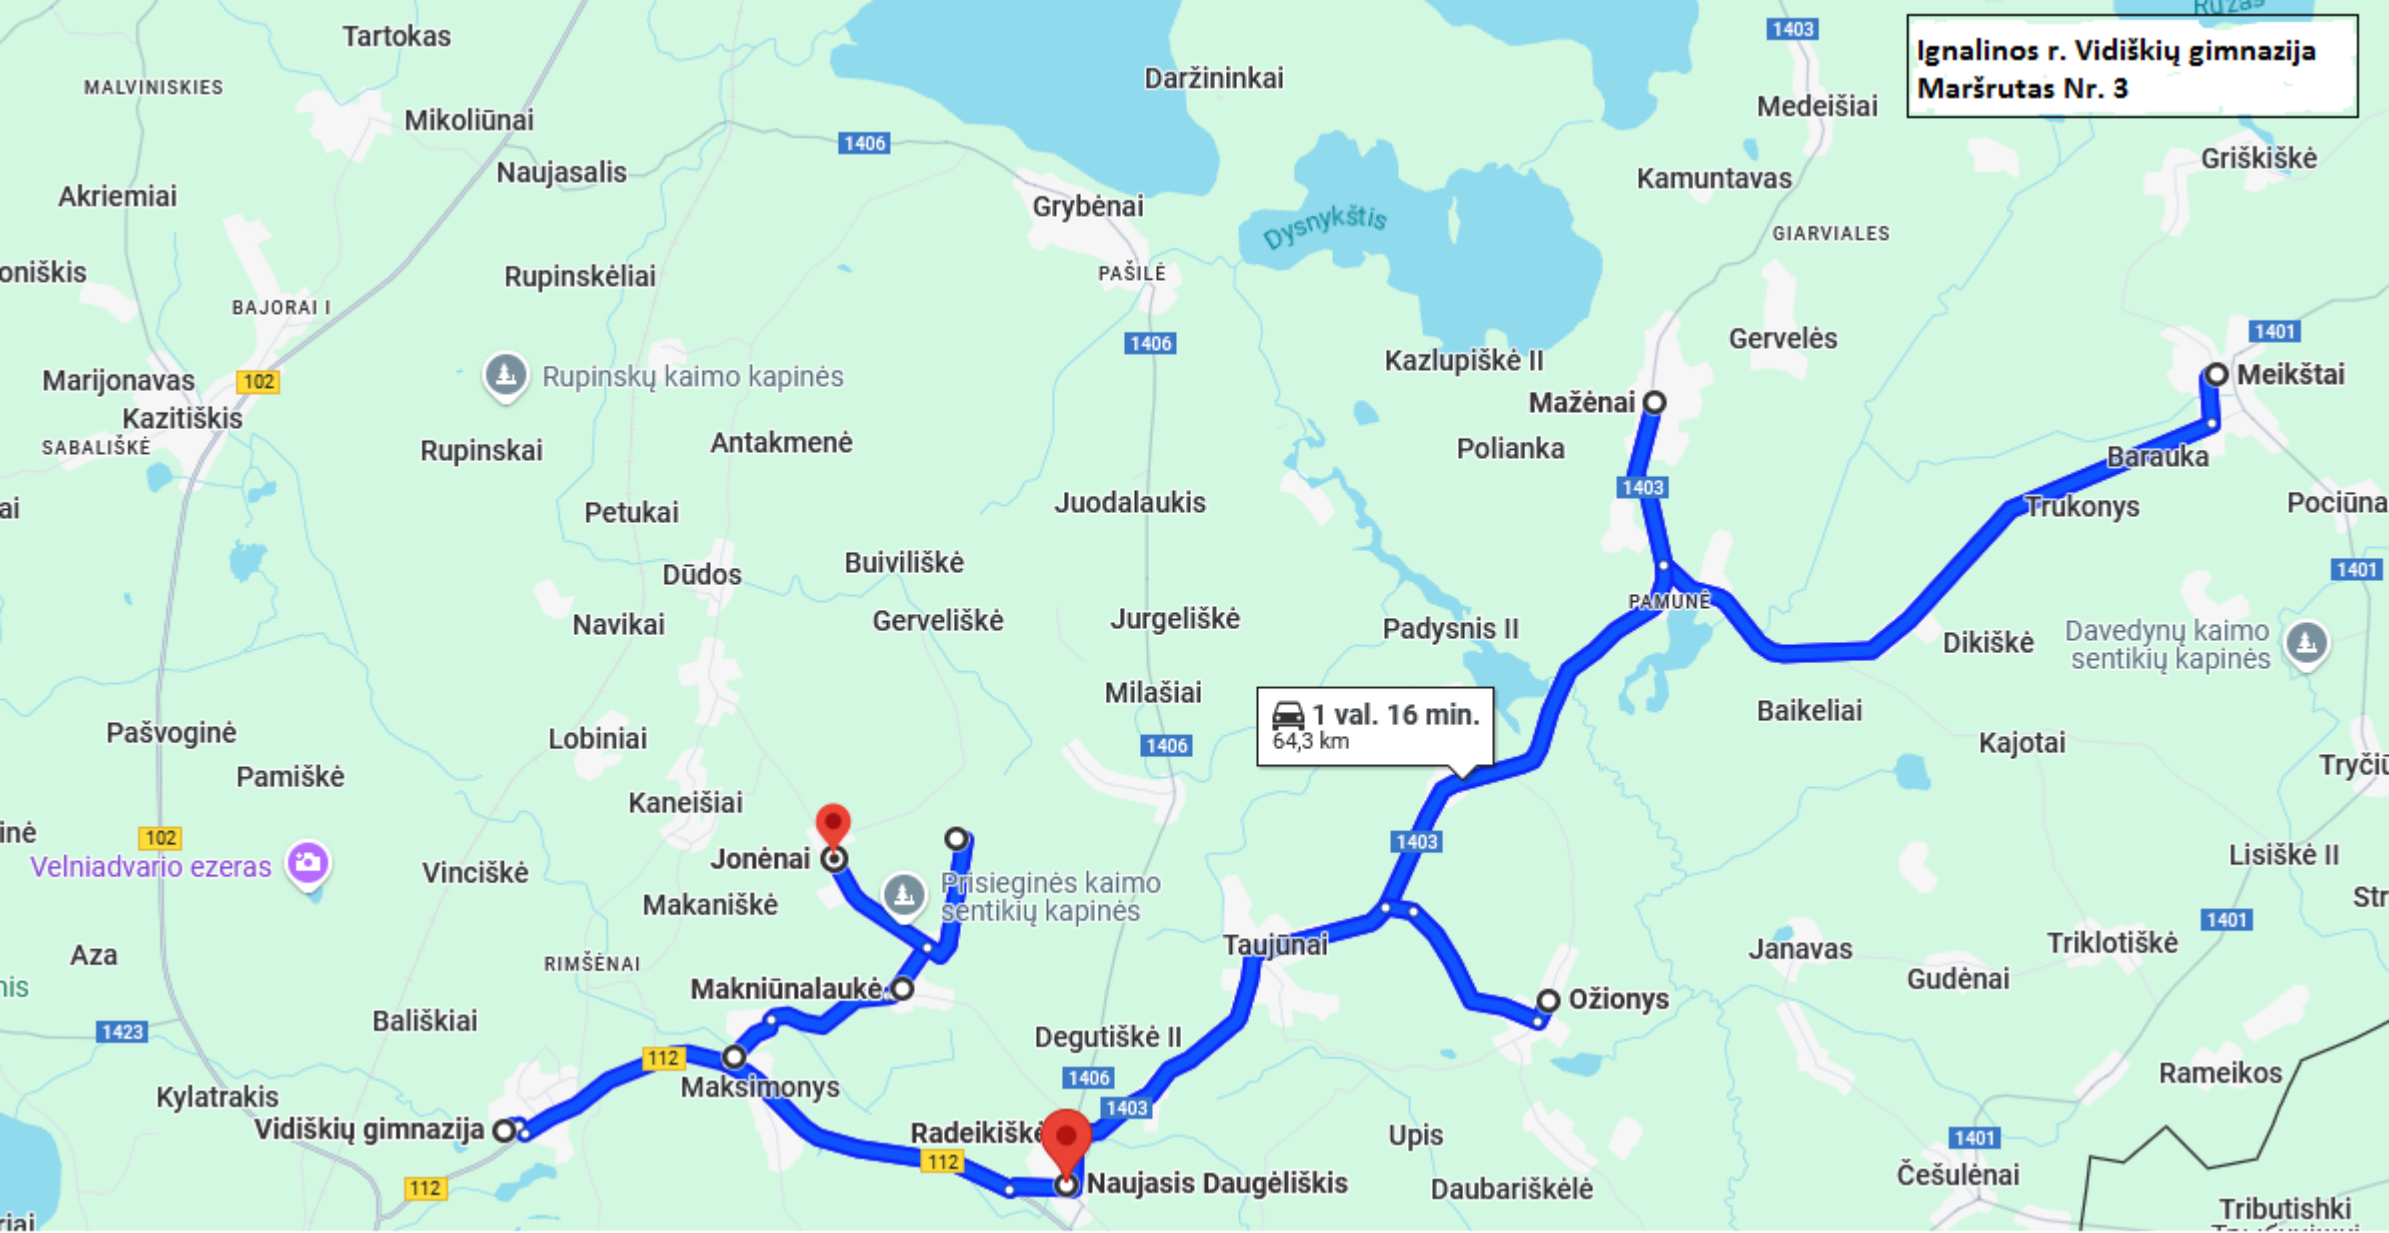

Ignalinos r. Vidiškių gimnazija
Maršrutai Nr. 15, 17

🚗 22 min
21,4 km

**Ignalinos r. Vidiškių gimnazija
Maršrutas Nr. 3**

Ignalinos r. Vidiškių gimnazija
Maršrutas Nr. 12, 14

1 val. 29 min.
77,7 km

Ignalinos r. Vidiškių gimnazija
Maršrutai Nr. 5, 6, 7, 8, 9, 10, 11

**Ignalinos r. Vidiškių gimnazijos
Mielagėnų skyrius.
Maršrutas Nr. 1, 2**

38 min
37,9 km

Ignalinos r. Vidiškių gimnazija
Maršrutai Nr. 4, 13, 16

1 val. 6 min.
59,4 km