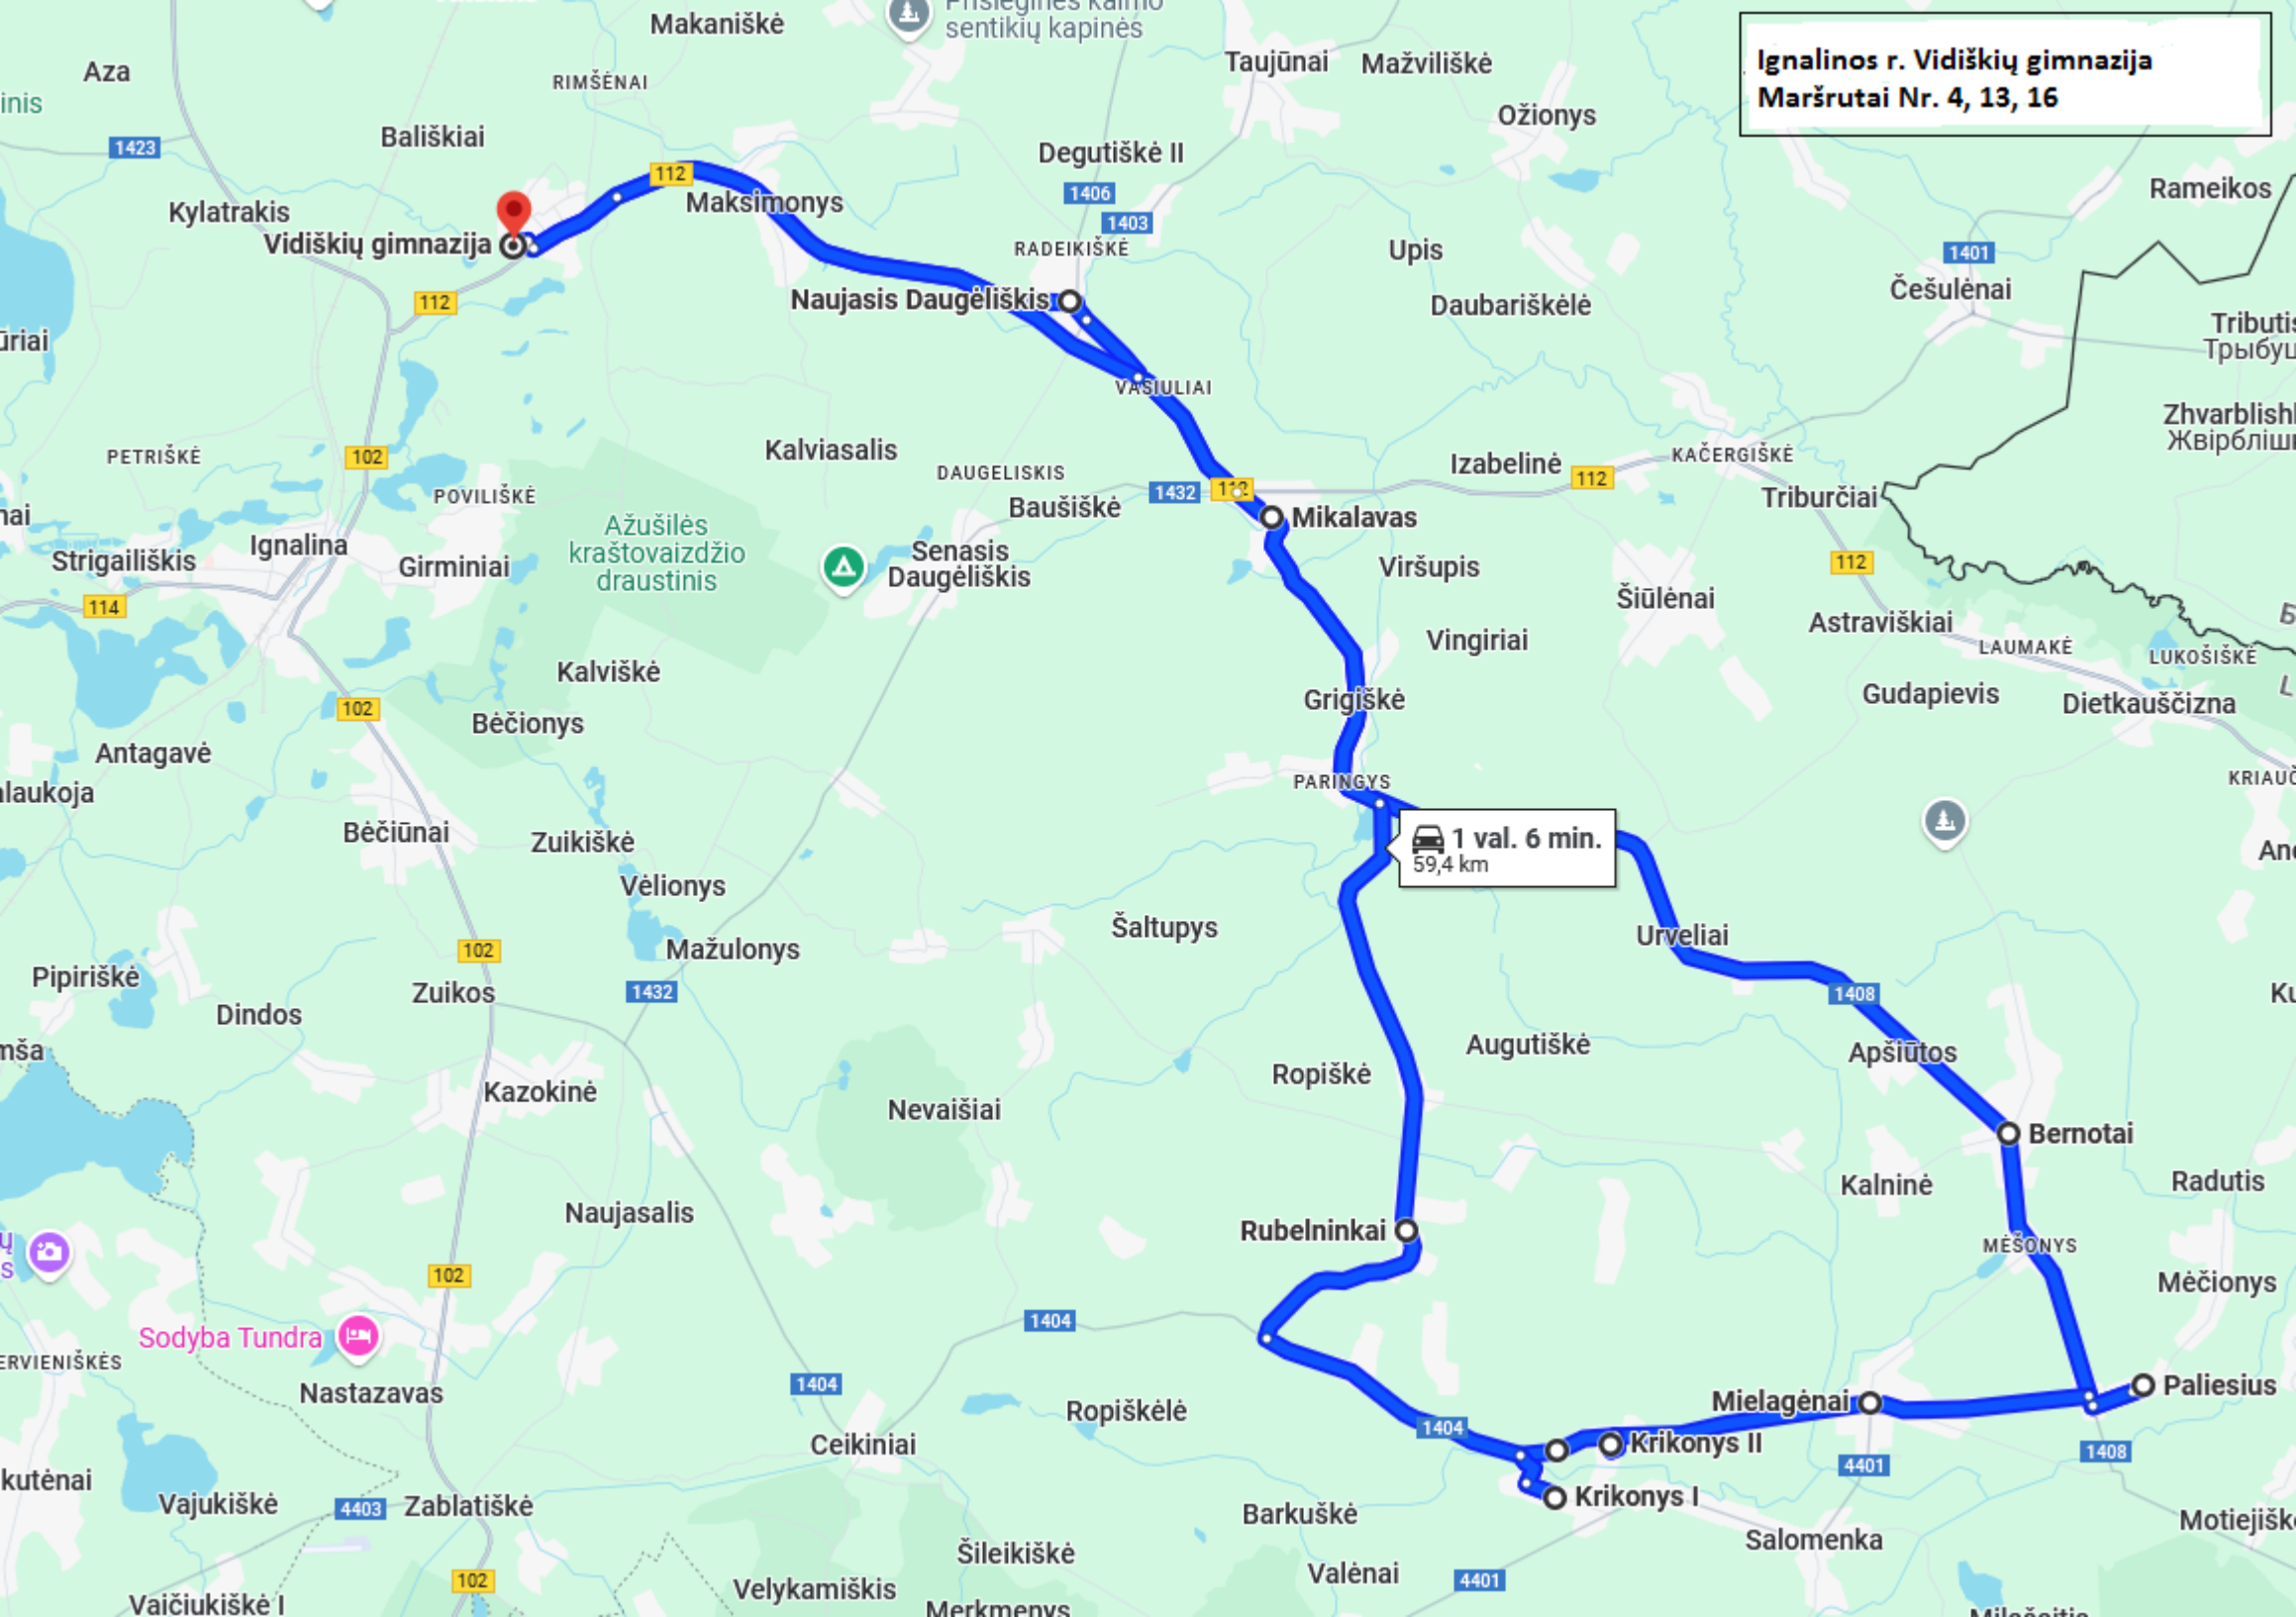

Ignalinos r. Vidiškių gimnazija
Maršrutai Nr. 15, 17

🚗 22 min
21,4 km

**Ignalinos r. Vidiškių gimnazija
Maršrutas Nr. 3**

Ignalinos r. Vidiškių gimnazija
Maršrutas Nr. 12, 14

1 val. 29 min.
77,7 km

Ignalinos r. Vidiškių gimnazija
Maršrutai Nr. 5, 6, 7, 8, 9, 10, 11

**Ignalinos r. Vidiškių gimnazijos
Mielagėnų skyrius.
Maršrutas Nr. 1, 2**

38 min
37,9 km

Ignalinos r. Vidiškių gimnazija
Maršrutai Nr. 4, 13, 16

1 val. 6 min.
59,4 km