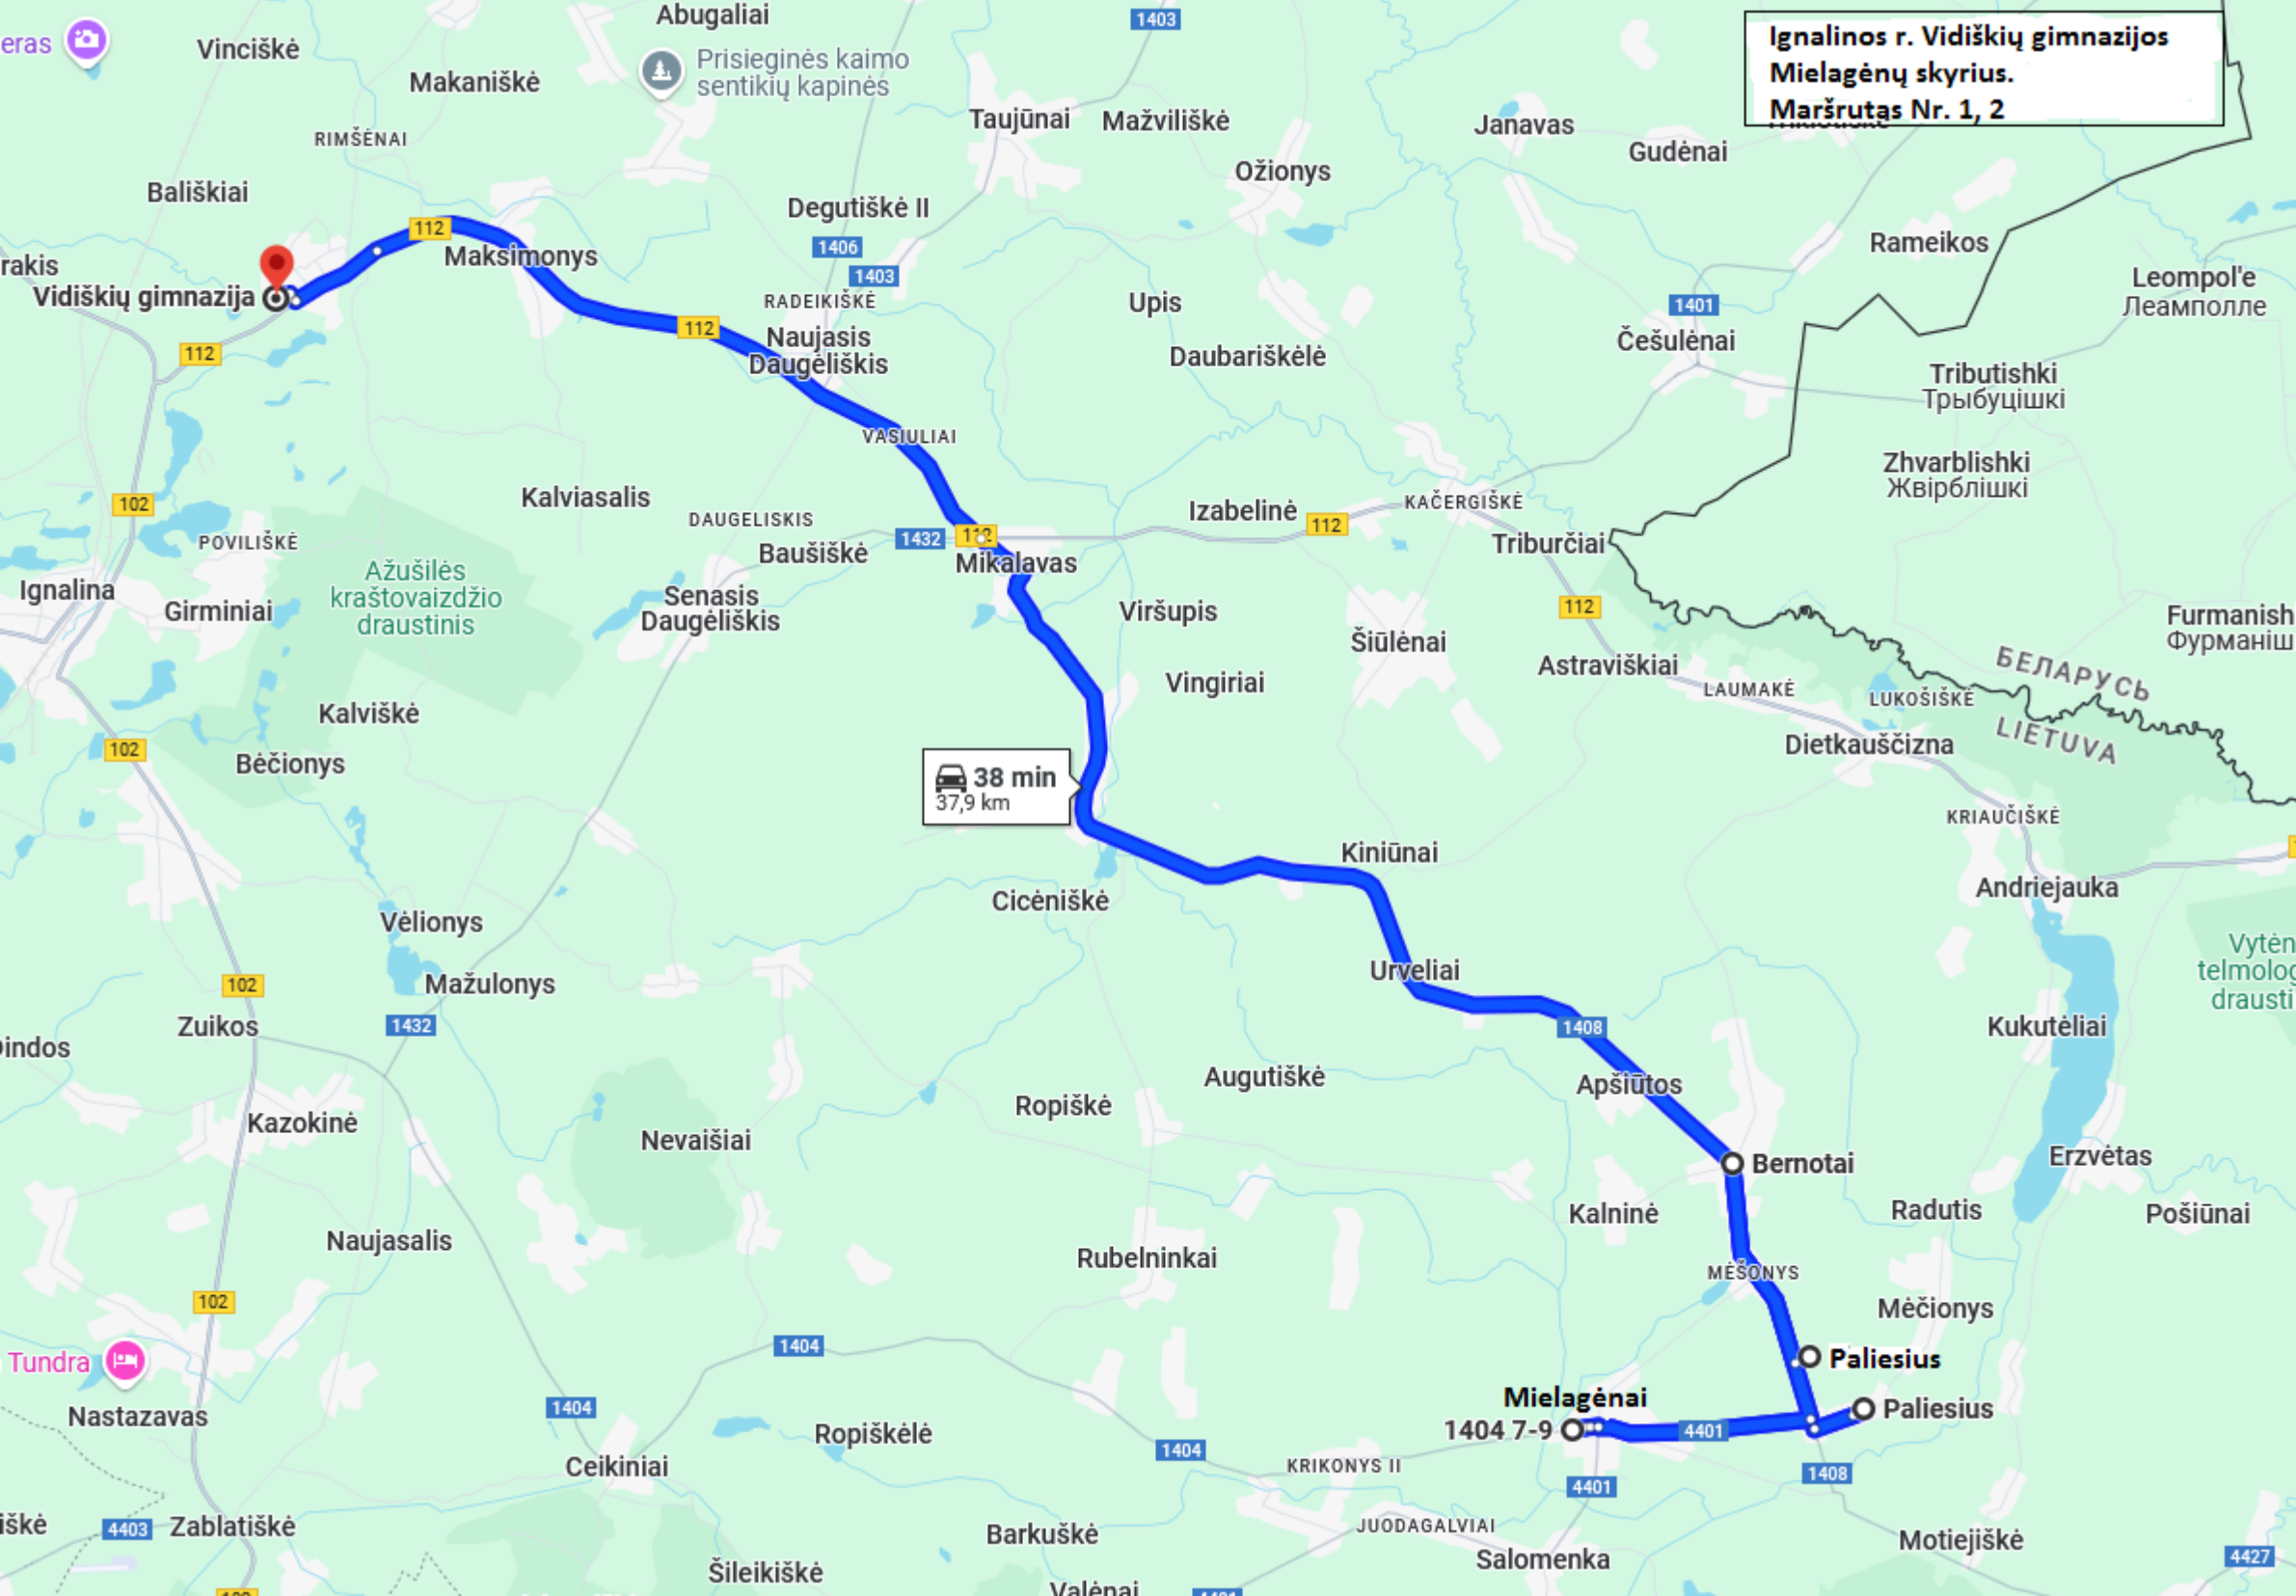

Ignalinos r. Vidiškių gimnazija
Maršrutai Nr. 15, 17

🚗 22 min
21,4 km

**Ignalinos r. Vidiškių gimnazija
Maršrutas Nr. 3**

Ignalinos r. Vidiškių gimnazija
Maršrutas Nr. 12, 14

1 val. 29 min.
77,7 km

Ignalinos r. Vidiškių gimnazija
Maršrutai Nr. 5, 6, 7, 8, 9, 10, 11

**Ignalinos r. Vidiškių gimnazijos
Mielagėnų skyrius.
Maršrutas Nr. 1, 2**

38 min
37,9 km

Ignalinos r. Vidiškių gimnazija
Maršrutai Nr. 4, 13, 16

1 val. 6 min.
59,4 km