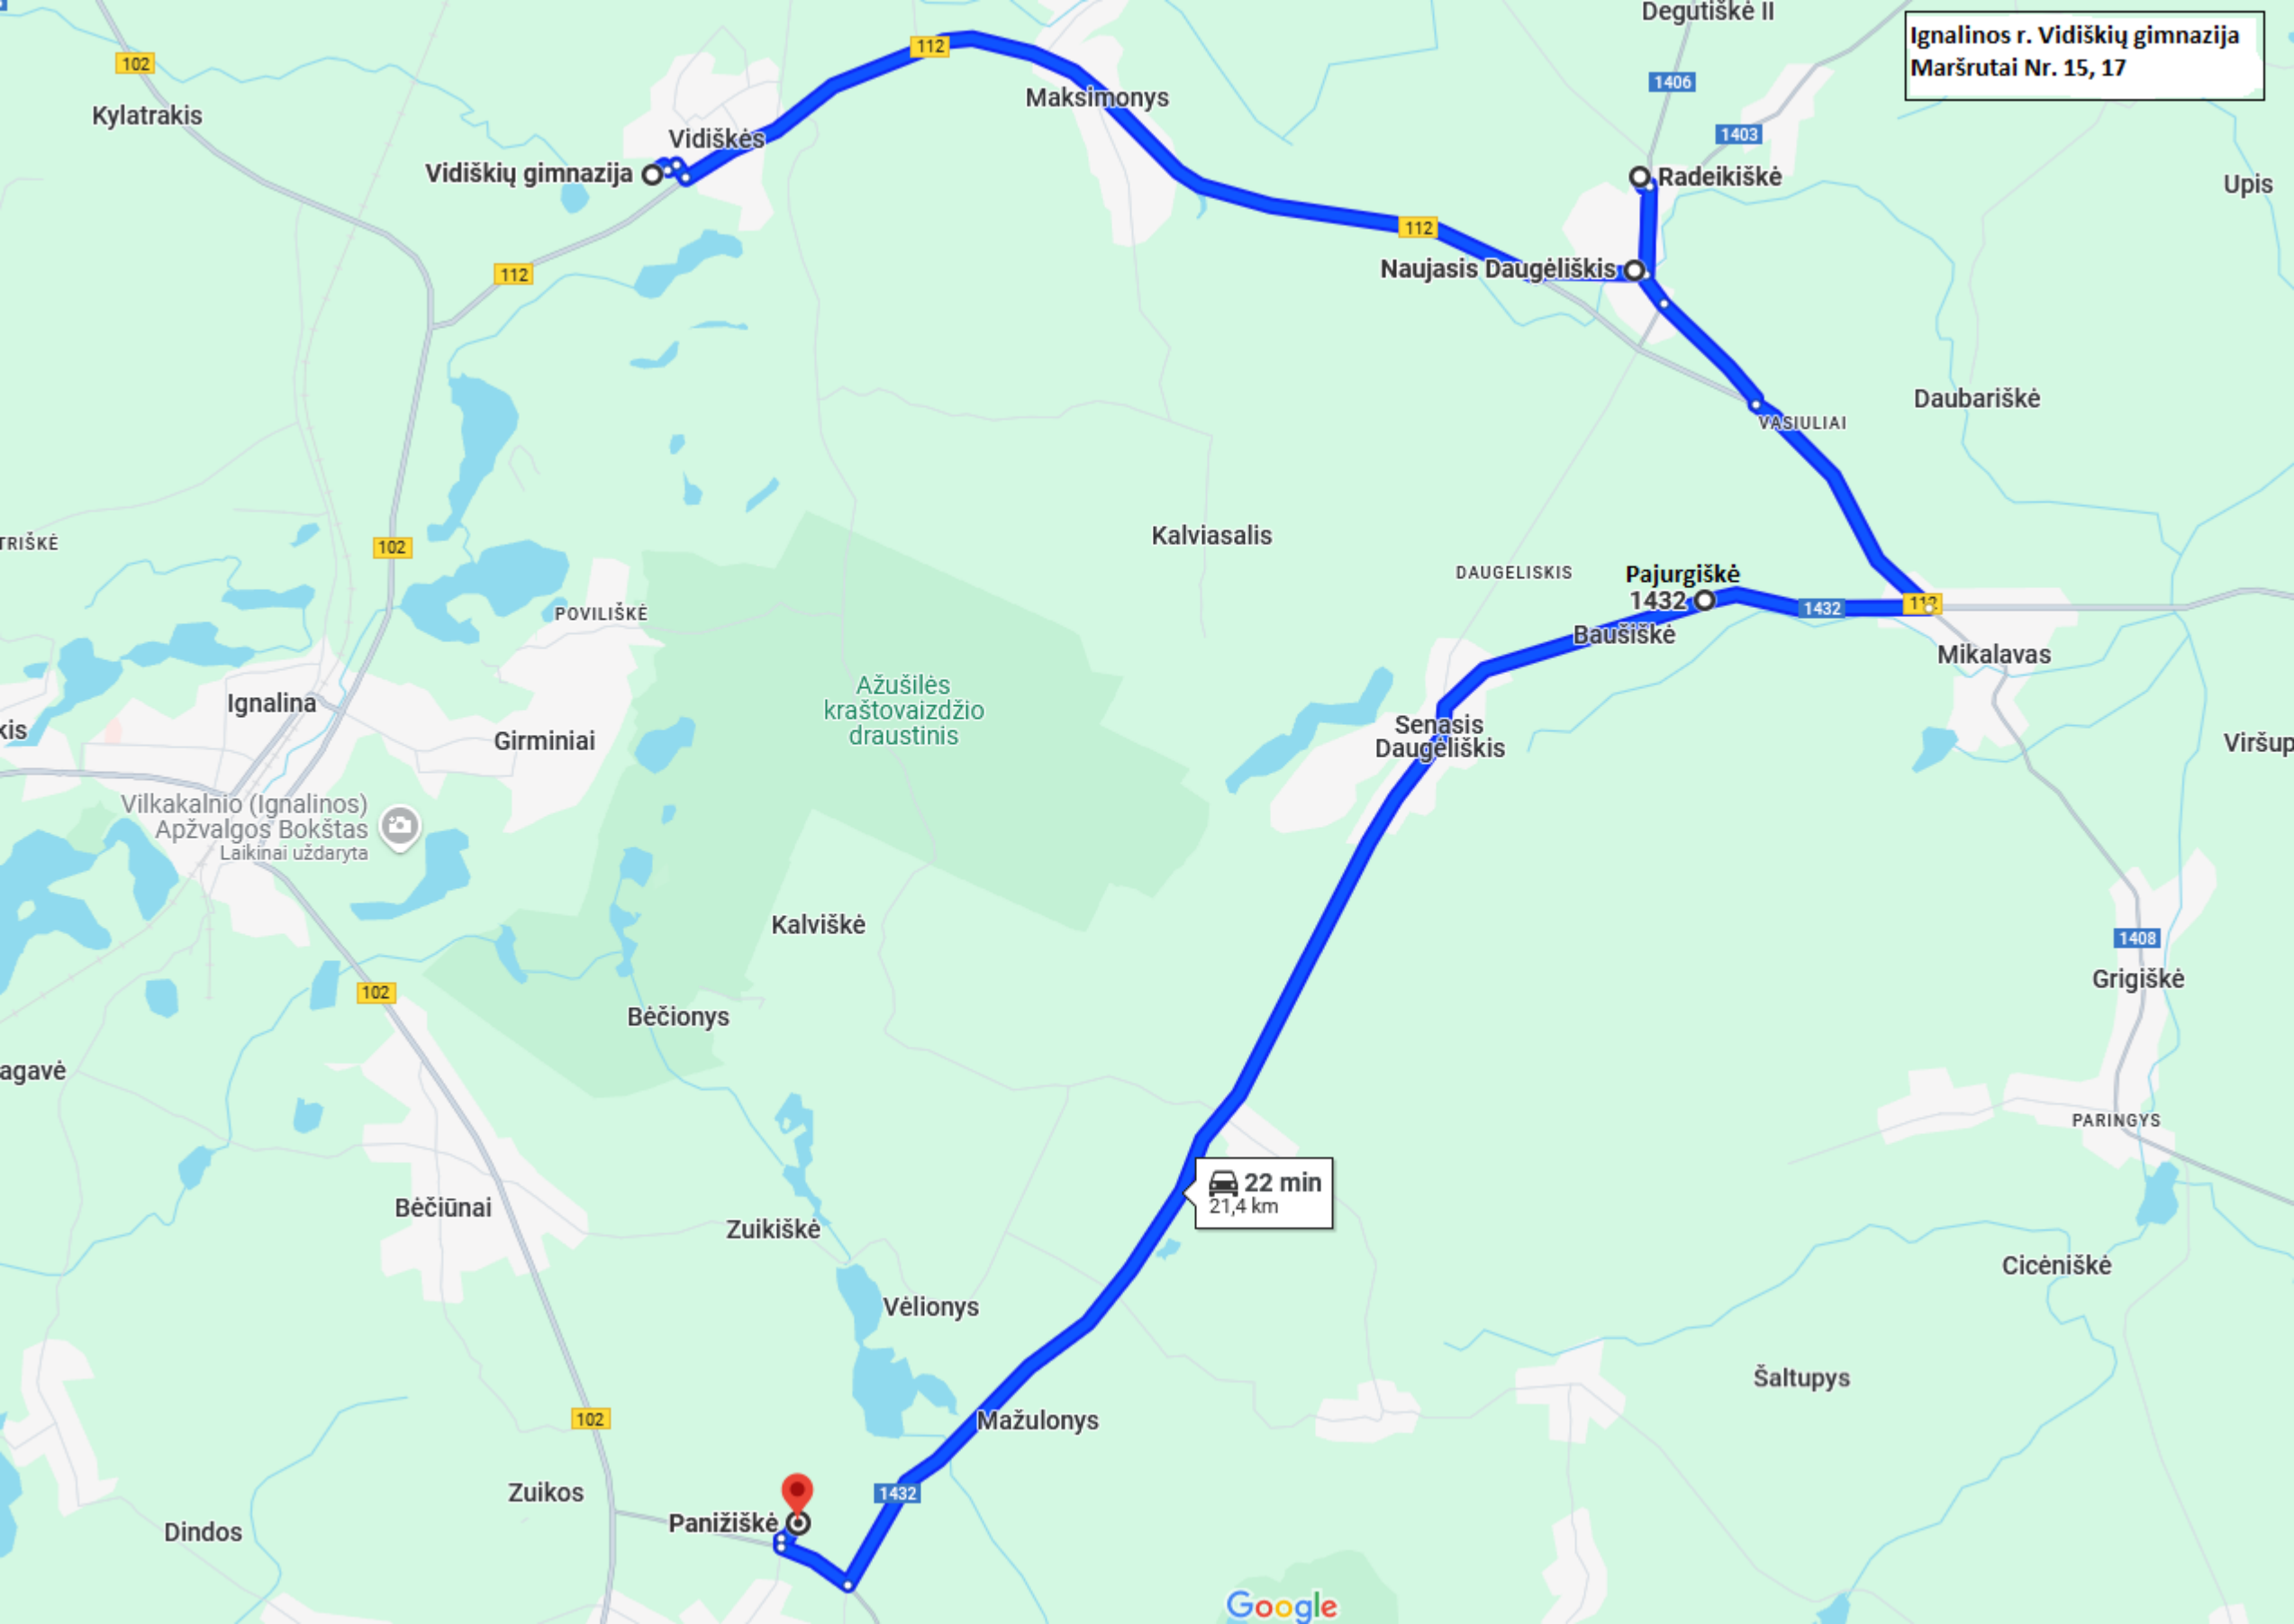

Ignalinos r. Vidiškių gimnazija
Maršrutai Nr. 15, 17

🚗 22 min
21,4 km

**Ignalinos r. Vidiškių gimnazija
Maršrutas Nr. 3**

Ignalinos r. Vidiškių gimnazija
Maršrutas Nr. 12, 14

1 val. 29 min.
77,7 km

Ignalinos r. Vidiškių gimnazija
Maršrutai Nr. 5, 6, 7, 8, 9, 10, 11

**Ignalinos r. Vidiškių gimnazijos
Mielagėnų skyrius.
Maršrutas Nr. 1, 2**

38 min
37,9 km

Ignalinos r. Vidiškių gimnazija
Maršrutai Nr. 4, 13, 16

1 val. 6 min.
59,4 km