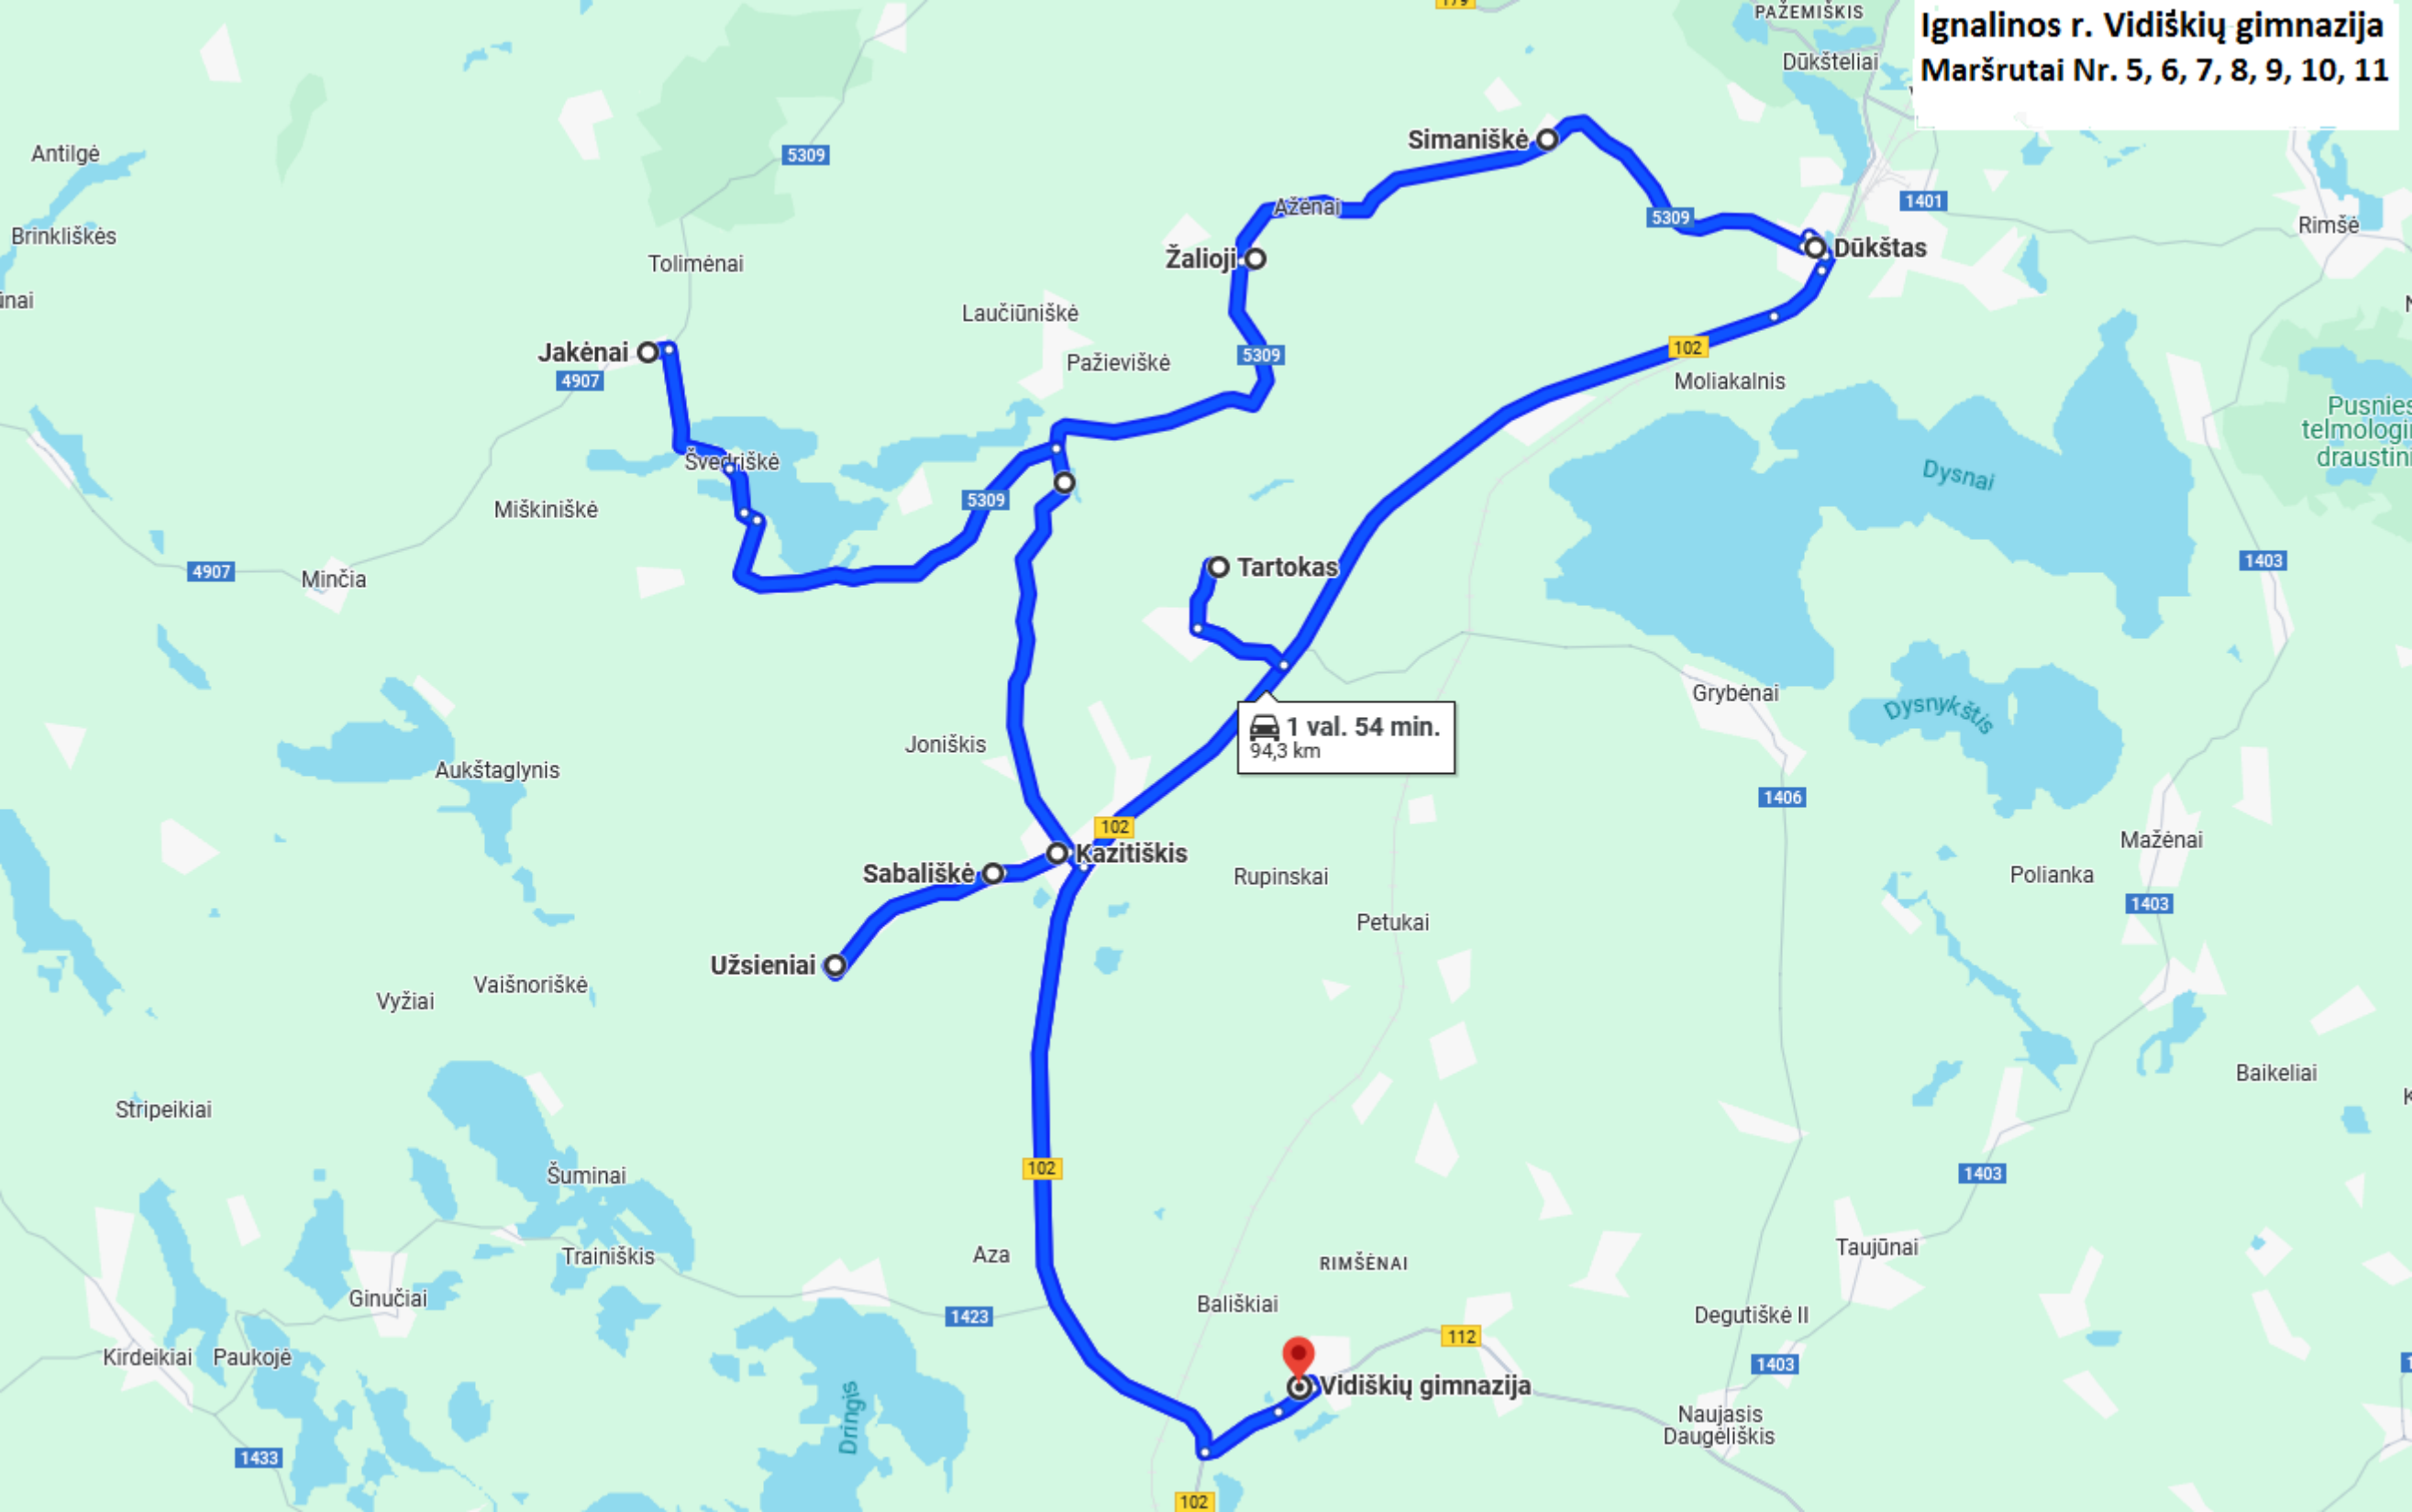

Ignalinos r. Vidiškių gimnazija
Maršrutai Nr. 15, 17

🚗 22 min
21,4 km

**Ignalinos r. Vidiškių gimnazija
Maršrutas Nr. 3**

Ignalinos r. Vidiškių gimnazija
Maršrutas Nr. 12, 14

1 val. 29 min.
77,7 km

Ignalinos r. Vidiškių gimnazija
Maršrutai Nr. 5, 6, 7, 8, 9, 10, 11

**Ignalinos r. Vidiškių gimnazijos
Mielagėnų skyrius.
Maršrutas Nr. 1, 2**

38 min
37,9 km

Ignalinos r. Vidiškių gimnazija
Maršrutai Nr. 4, 13, 16

1 val. 6 min.
59,4 km