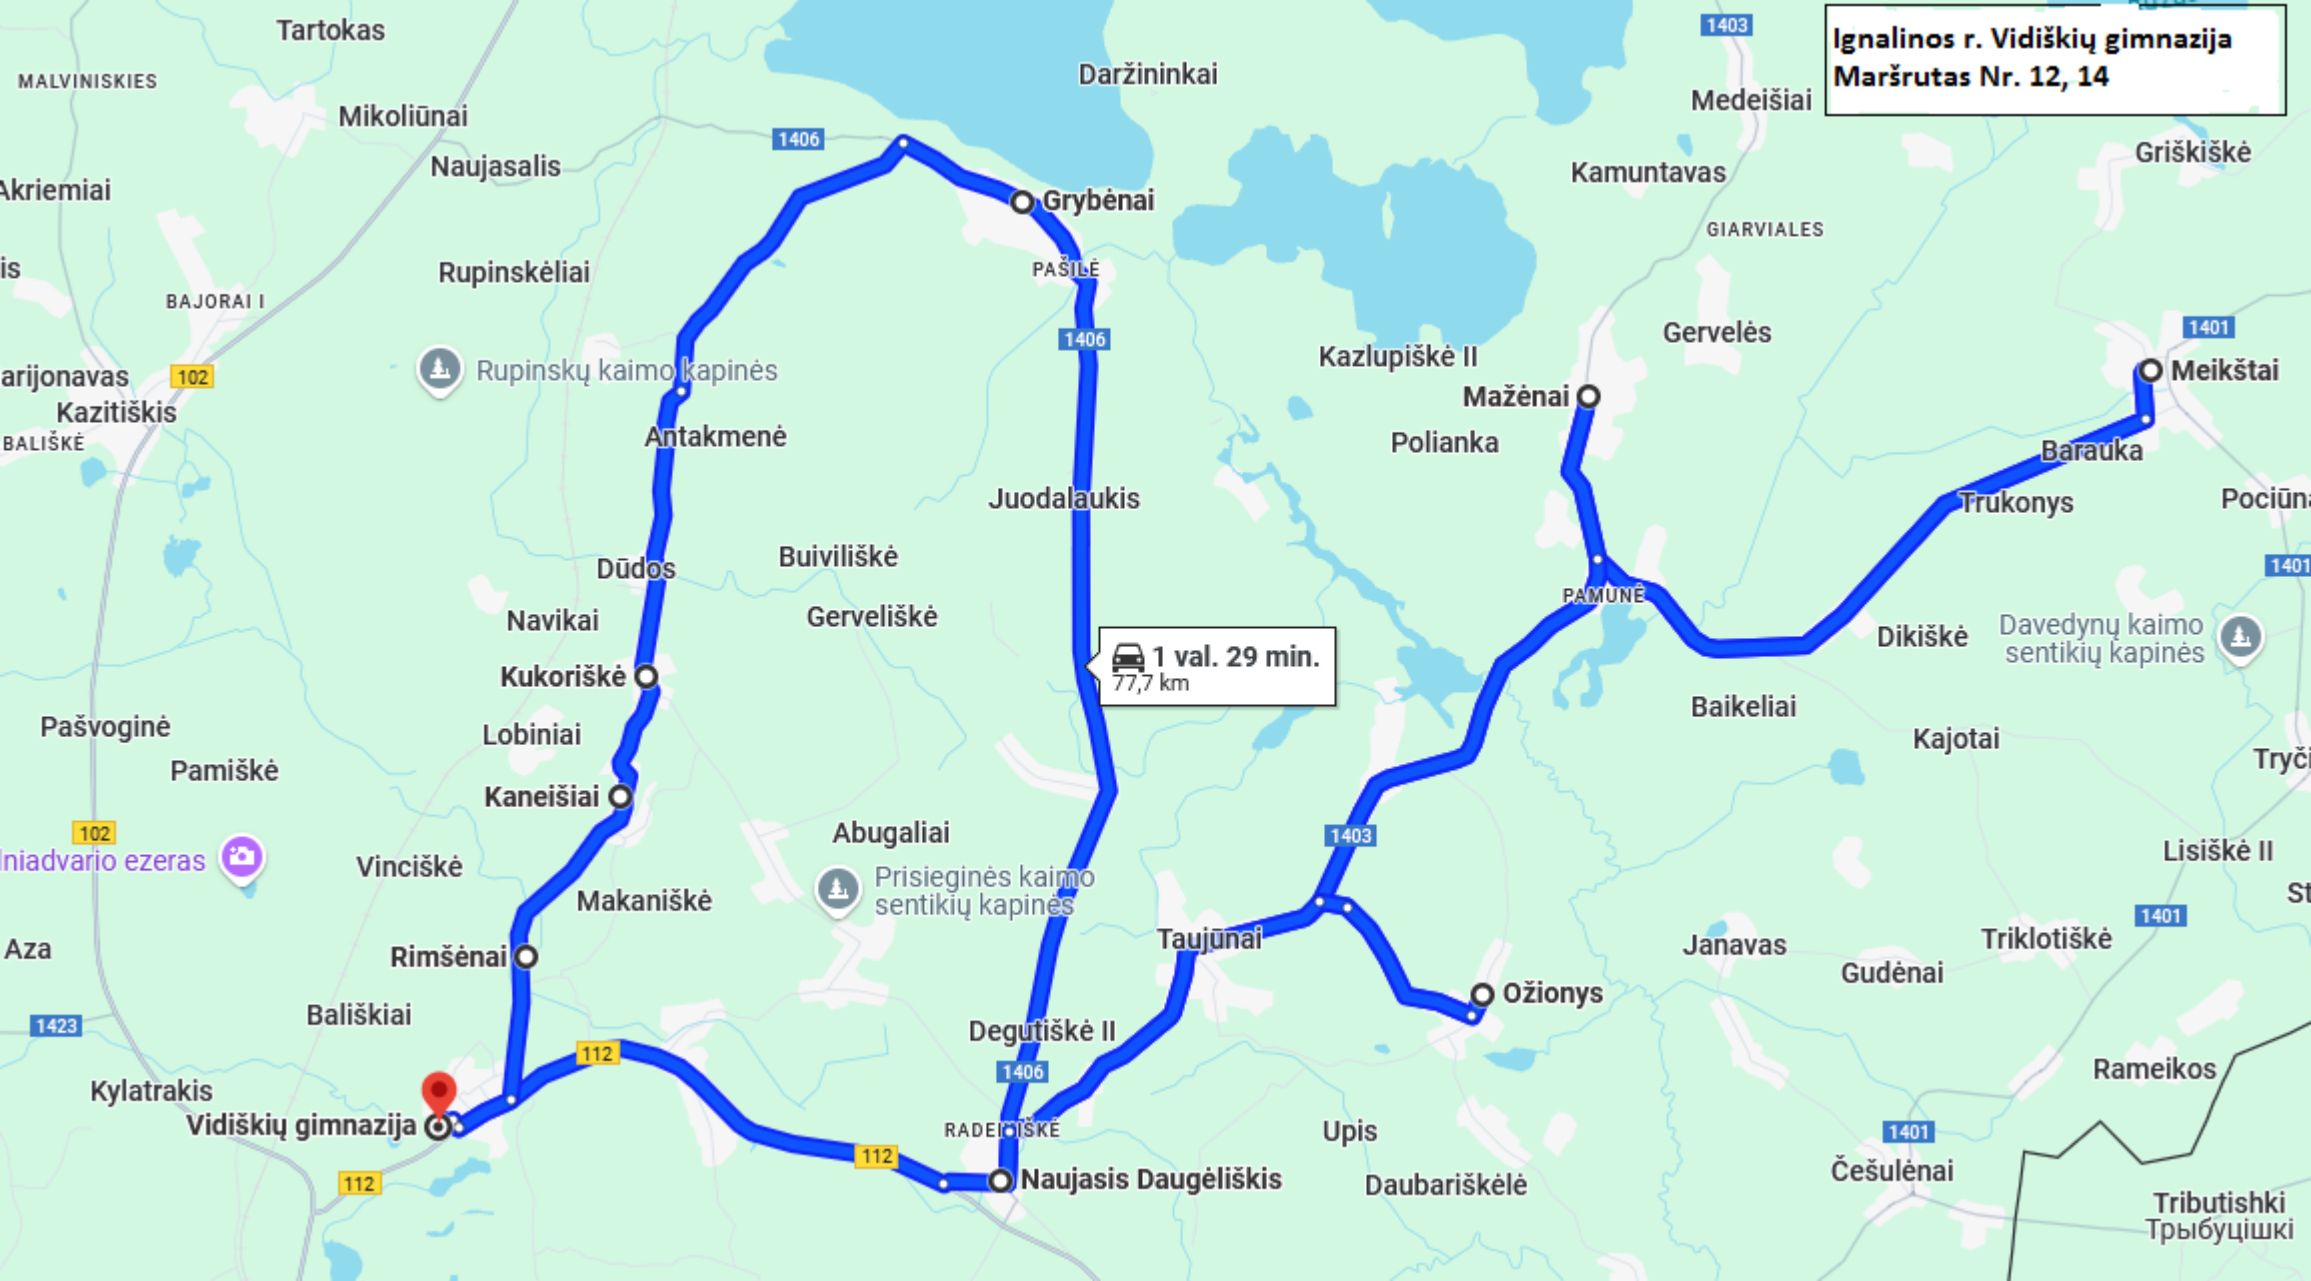

Ignalinos r. Vidiškių gimnazija
Maršrutai Nr. 15, 17

🚗 22 min
21,4 km

**Ignalinos r. Vidiškių gimnazija
Maršrutas Nr. 3**

Ignalinos r. Vidiškių gimnazija
Maršrutas Nr. 12, 14

1 val. 29 min.
77,7 km

Ignalinos r. Vidiškių gimnazija
Maršrutai Nr. 5, 6, 7, 8, 9, 10, 11

**Ignalinos r. Vidiškių gimnazijos
Mielagėnų skyrius.
Maršrutas Nr. 1, 2**

38 min
37,9 km

Ignalinos r. Vidiškių gimnazija
Maršrutai Nr. 4, 13, 16

1 val. 6 min.
59,4 km